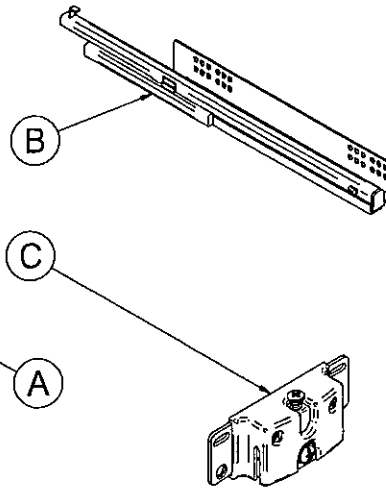

VIBO
Wire processing

Portata massima:
Maximum load:
Charge maxi:
Maximale belastbarkeit:
Carga maxima:

30
Kg

Istruzioni di montaggio
Assembling instructions
Notice de montage
Montageanleitung
Manual de montaje

ELQHM152.....MB
EPQHM152.....MB

10 min.

1

**PRIMA DI COMINCIARE,
VEDERE I CONSIGLI DI
MONTAGGIO**

BEFORE STARTING, REFER
TO THE ASSEMBLING
ADVICE IN ANNEX

AVANT DE COMMENCER, SE
REPORTER AUX CONSEILS
DE MONTAGE EN ANNEXE

VOR DIE MONTAGE, BITTE
BEILIEGENDE
ANWEISUNGEN FOLGEN

ANTES DE EMPEZAR
CONSULTE LOS CONSEJOS
PARA EL MONTAJE

A x 1

B x 2

C x 2

IV

Ⓟ