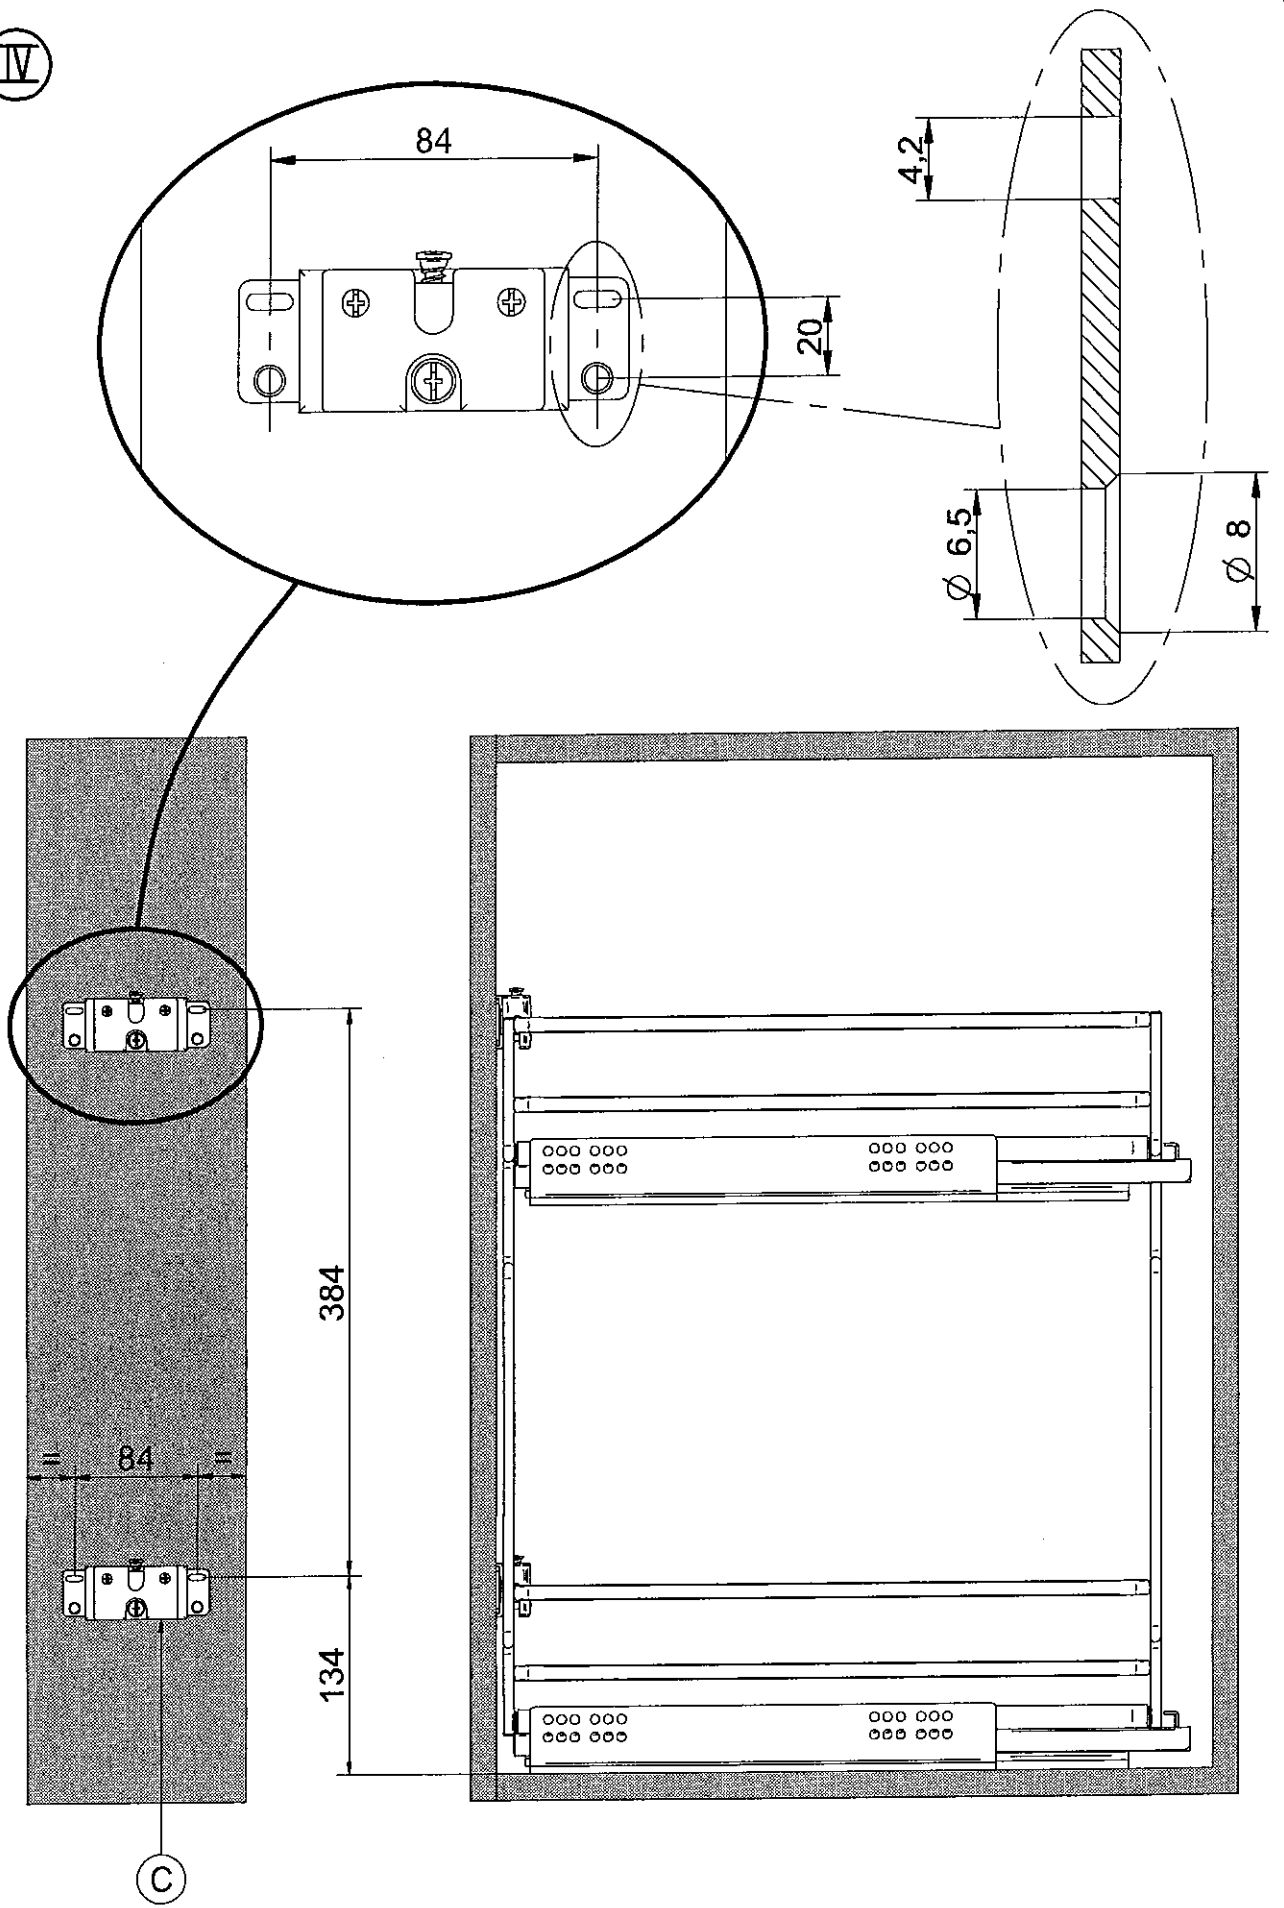

VIBO
Wire processing

Portata massima:
Maximum load:
Charge maxi:
Maximale belastbarkeit:
Carga maxima:

30
Kg

Istruzioni di montaggio
Assembling instructions
Notice de montage
Montageanleitung
Manual de montaje

VOR DIE MONTAGE, BITTE
BEILIEGENDE
ANWEISUNGEN FOLGEN

ANTES DE EMPEZAR
CONSULTE LOS CONSEJOS
PARA EL MONTAJE

A x 1

B x 2

C x 2

IV

Ⓟ