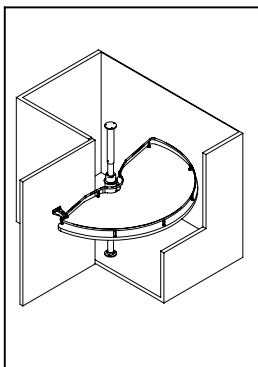

VIBO
Wire processing

Portata massima per cesto:
Maximum load per basket:
Charge maxi pour panier:
Maximale belastbarkeit pro korb:
Carga maxima por cesto:

660 9 Kg

760 11 Kg

734 13 Kg

834 16 Kg

Istruzioni di montaggio

Assembling instructions

Notice de montage

Montageanleitung

Manual de montaje